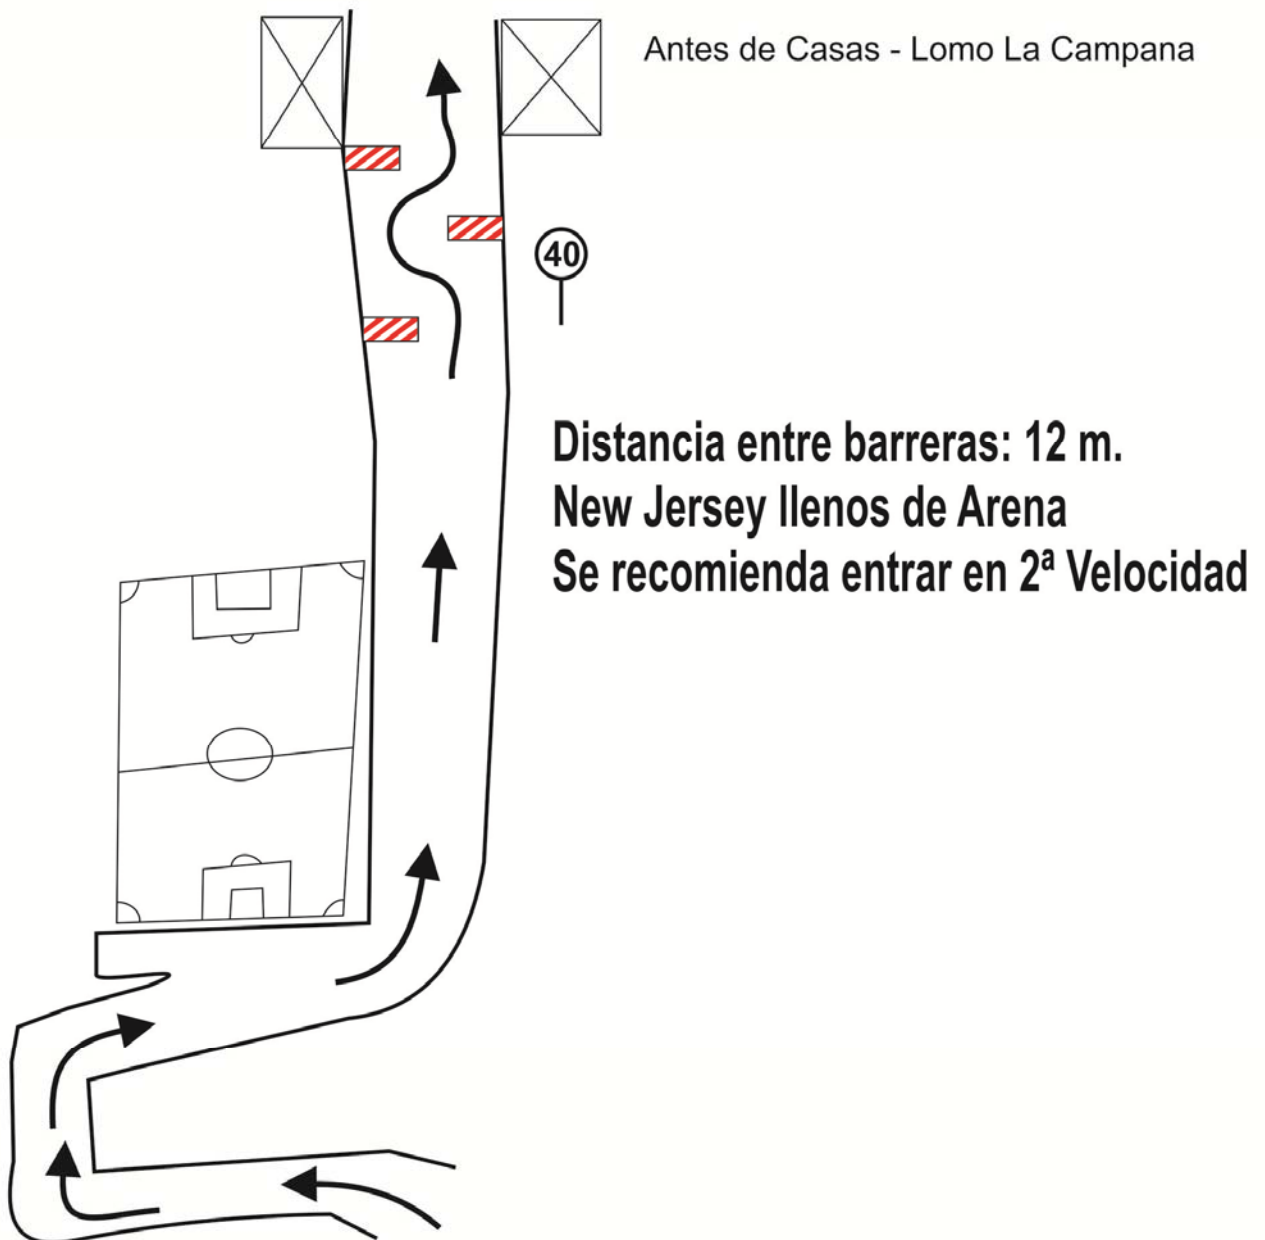

T.C. LA GUANCHA 1/3 13.79 Kms

PLANO DE LA CHICANNE N° 1

En distancia: 8,39 Kms - Lomo La Campana

T.C. LA GUANCHA 1/3 13.79 Kms

PLANO DE LA CHICANNE N° 2

En distancia: 8,71 Kms - Las Colmenitas